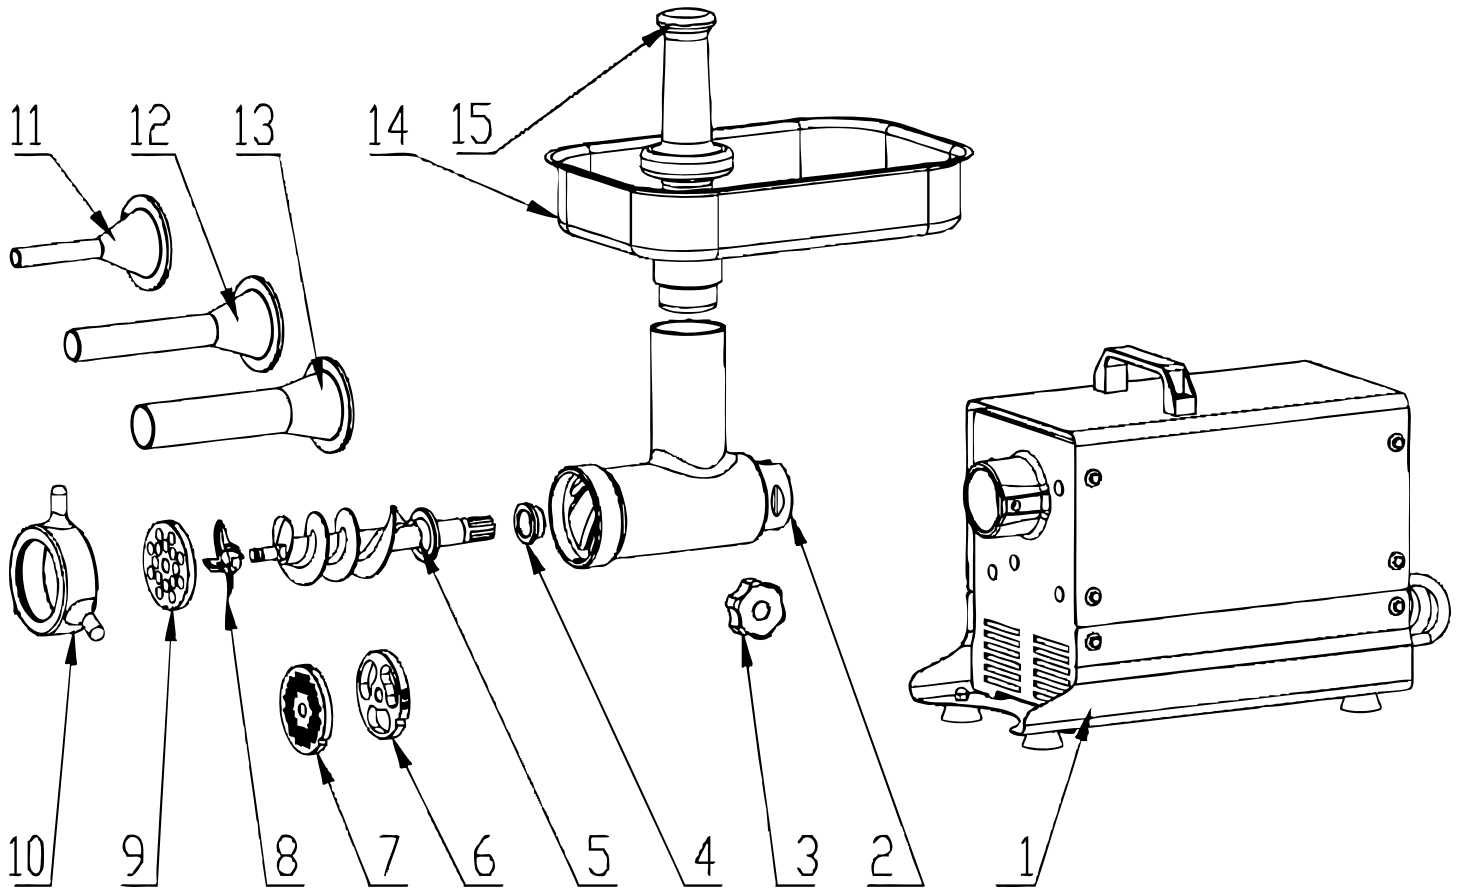

Parts Breakdown

Model MG-CN-0032-E 48888

Parts Breakdown

Model MG-CN-0032-E 48888

Item No.	Description	Position	Item No.	Description	Position	Item No.	Description	Position
AN110	Housing for 48888	1	AN115	Stuffing Plate for 48888	6	AN120	Stuffing Tube for 48888	11
AN111	Grinder Head for 48888	2	AN116	Cutting Plate (4.5 mm) for 48888	7	AN121	Stuffing Tube for 48888	12
AN112	Knob for 48888	3	AN117	Cutting Blade for 48888	8	AN122	Stuffing Tube for 48888	13
AN113	Auger Washer for 48888	4	AN118	Cutting Plate (10 mm) for 48888	9	AN123	Meat Pan for 48888	14
AN114	Auger for 48888	5	AN119	Hand-Piece Nut for 48888	10	AN124	Meat Pestle for 48888	15